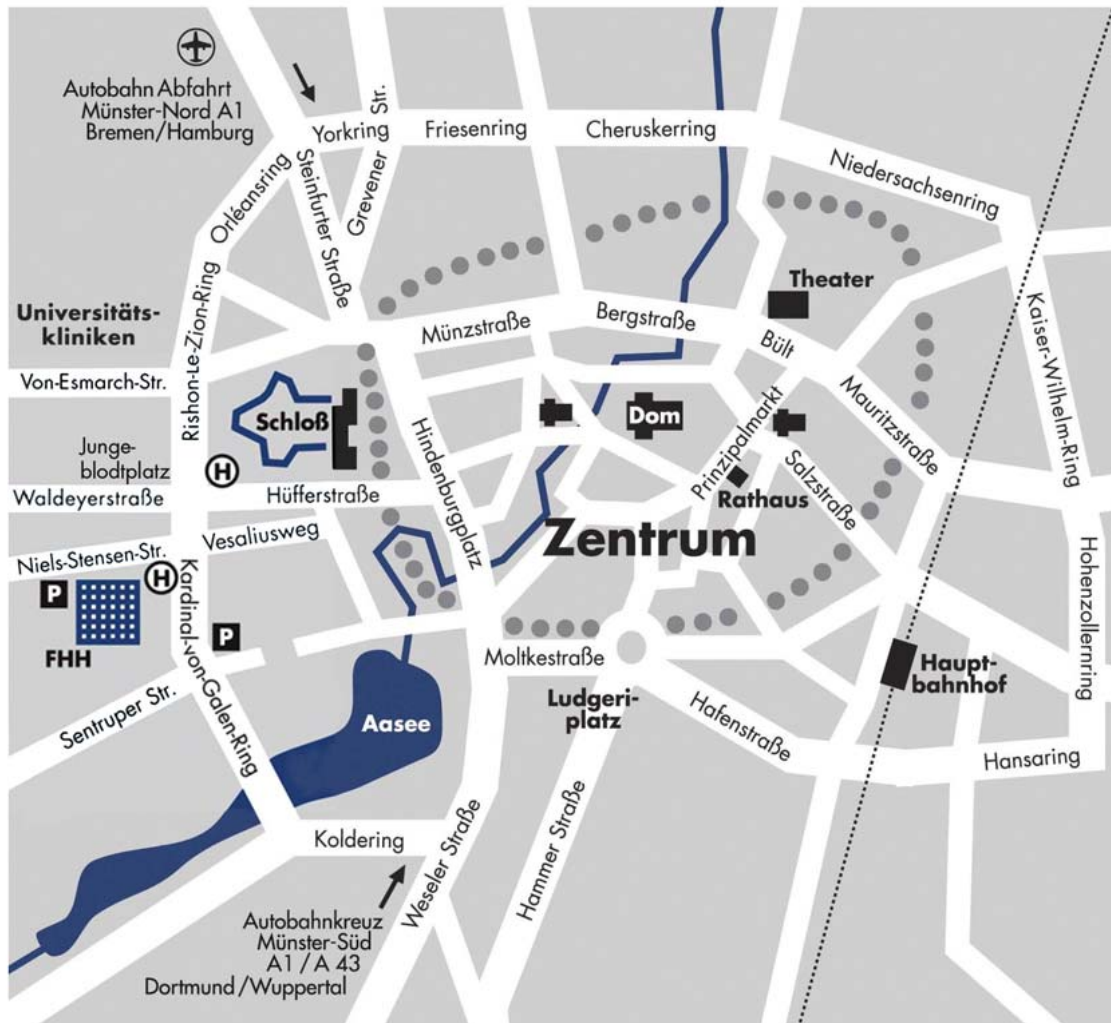

## Anreiseskizze:

Sie erreichen das Franz Hitze Haus mit dem Fahrzeug über die Autobahnen A 1 und A 43: Vom Kreuz Münster-Süd (A1/A 43) über die Weseler Straße stadteinwärts bis Koldering (links) bzw. von der Abfahrt Münster-Nord (A1) über die Steinfurter Straße bis Orleans-Ring (rechts).

Parkgelegenheiten finden Sie von der Zufahrt Niels-Stensen-Straße und auf dem Parkplatz Kardinal-von-Galen-Ring 55 (gegenüber dem FHH), nach 18.00 Uhr und am Wochenende auch auf dem Parkplatz des Caritasverbandes (Einfahrt Vesaliusweg).

Bei Anreise mit dem Zug fahren Sie vom Hauptbahnhof aus mit

- der Buslinie 4 (in Richtung Alte Sternwarte) zur Haltestelle „Franz-Hitze-Haus“ (ca. 11 min) oder
- der Buslinie 14 (in Richtung Zoo) zur Haltestelle „Franz-Hitze-Haus“ (ca. 15 min) oder
- den Buslinien 11, 12 oder 22 (alle in Richtung Gievenbeck) bis zur Haltestelle „Jungeblodtplatz“ (ca. 12 min), von dort aus Fußweg von etwa 5 min bis zur Akademie Franz Hitze Haus oder
- dem Taxi. Eine Fahrt zur Akademie Franz Hitze Haus kostet ca. 9 €.